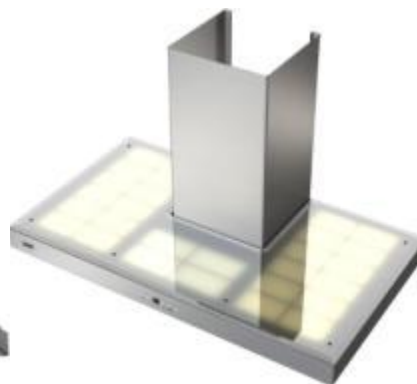

*Легко забыть выключить вытяжку, когда на кухне
Вас окружает тишина и чистый воздух!*

32 dB
тихий шепот

*Пожалуйста, остановите мою работу
вовремя.*

Ваша вытяжка